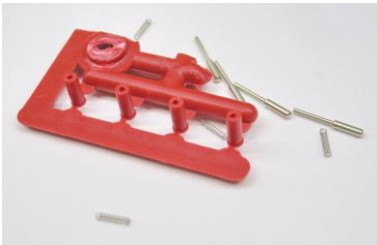

Gedeckter Wagen, Tbis 870, SBB Epoche III, Nr. 72072
 Der Wagen besitzt eine Bremserbühne, trapezförmige Wände, Dachlaufroste mit rechteckigen Löchern, Hülsenpuffer, alufarbige Wände

Art.-Nr.: BtS.456519	Anzahl (Stk.): 1
Herkunft: Schnellenkamp	Preis inkl. MwSt. 230.00 CHF

Alle Modelle von Schnellenkamp auf Bestellung lieferbar

Art.-Nr.: BtS.456999	Anzahl (Stk.): 1
Herkunft: Schnellenkamp	Preis inkl. MwSt. 0.00 CHF

Spur 0 Modellbauteile

Elektrobauteile für Fahrzeuge

Kugelkontakt, schwarz, gross, in Kunststoffhülse
Für 4mm Bohrung, Kunststoffhülsen, Federn und Neusilberdrehteile

Art.-Nr.: BtS.456127	Anzahl (Stk.):	4
Herkunft: Schnellenkamp	Preis inkl. MwSt.	9.20 CHF

Kugelkontakt, rot, klein in Kunststoffhülse
Für 4mm Bohrung, Kunststoffhülsen, Federn und Neusilberdrehteile

Art.-Nr.: BtS.456128	Anzahl (Stk.):	4
Herkunft: Schnellenkamp	Preis inkl. MwSt.	9.20 CHF

Kupplungen, Puffer und Leitungen

Schraubkupplung, verdrehtbar, 1 Paar
Vollbewegliche Kupplung, spannbar.

Art.-Nr.: BtS.456001	Anzahl (Stk.):	1
Herkunft: Schnellenkamp	Preis inkl. MwSt.	11.50 CHF

Schraubkupplung, verdrehtbar, 11 Paar
Vollbewegliche Kupplung, spannbar.